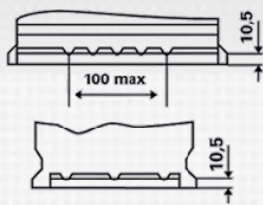

SILVER DYNAMIC

Belangrijkste voordelen

Ontworpen volgens de hoogste Duitse normen.

Gepatenteerd PowerFrame® rooster voor betrouwbaar startvermogen, snel opladen en corrosiebestendig.

Hoge diepontladingscapaciteit

Meer informatie vindt u op www.varta-automotive.com

BESTELINFORMATIE

Europees Type Nr. (ETN):	577 400 078
Artikelnummer:	577 400 078 316 2
Kort nr.:	E44
Streepjescode:	4016987119785
UK code:	096
Verpakkingseenheid:	1
Aantal per pallet:	48

TECHNISCHE INFORMATIE

Spanning [V]:	12	Bodembevest:	B13
Batterij capaciteit [Ah]:	77	Schakelschema:	0
Koudstartstroom EN [A]:	780	Pooluitvoering:	1
Lengte [mm]:	278	Buitenafmetingen:	H6/LN3
Breedte [mm]:	175	Gewicht gevuld en geladen:	17,94
Hoogte [mm]:	190		

B13

0